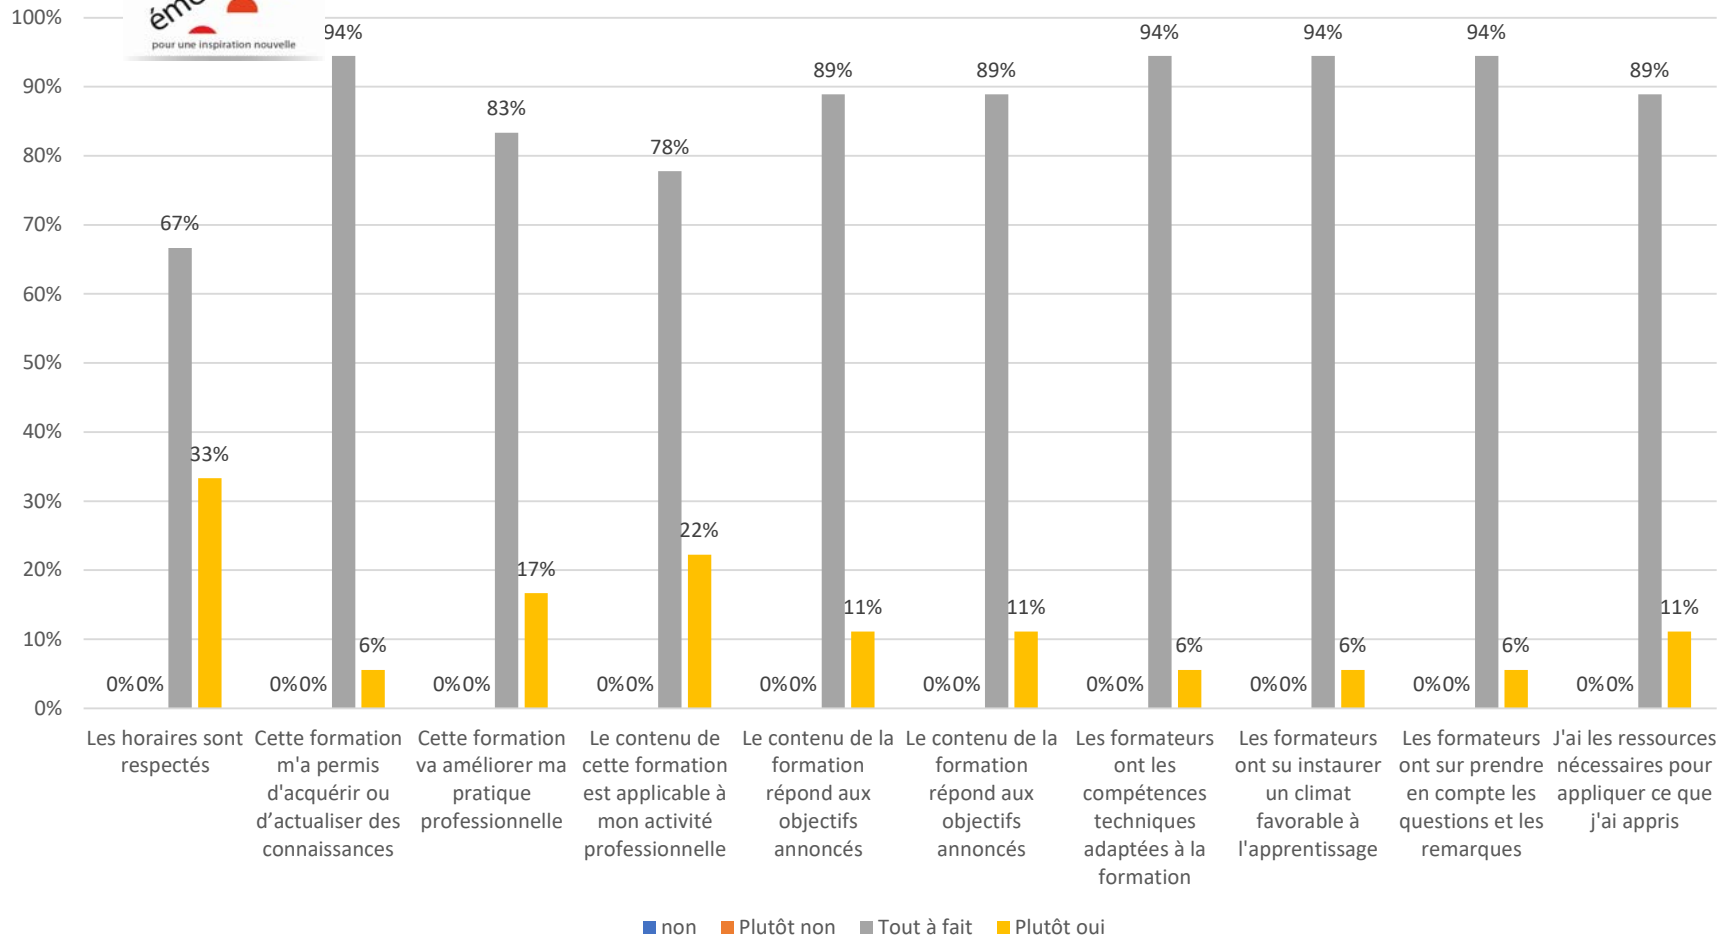

Indicateurs de satisfaction pour les formations de Coach professionnel 2024-2026

Taux d'assiduité	
Nombre de stagiaires	26
% Assiduité	100%